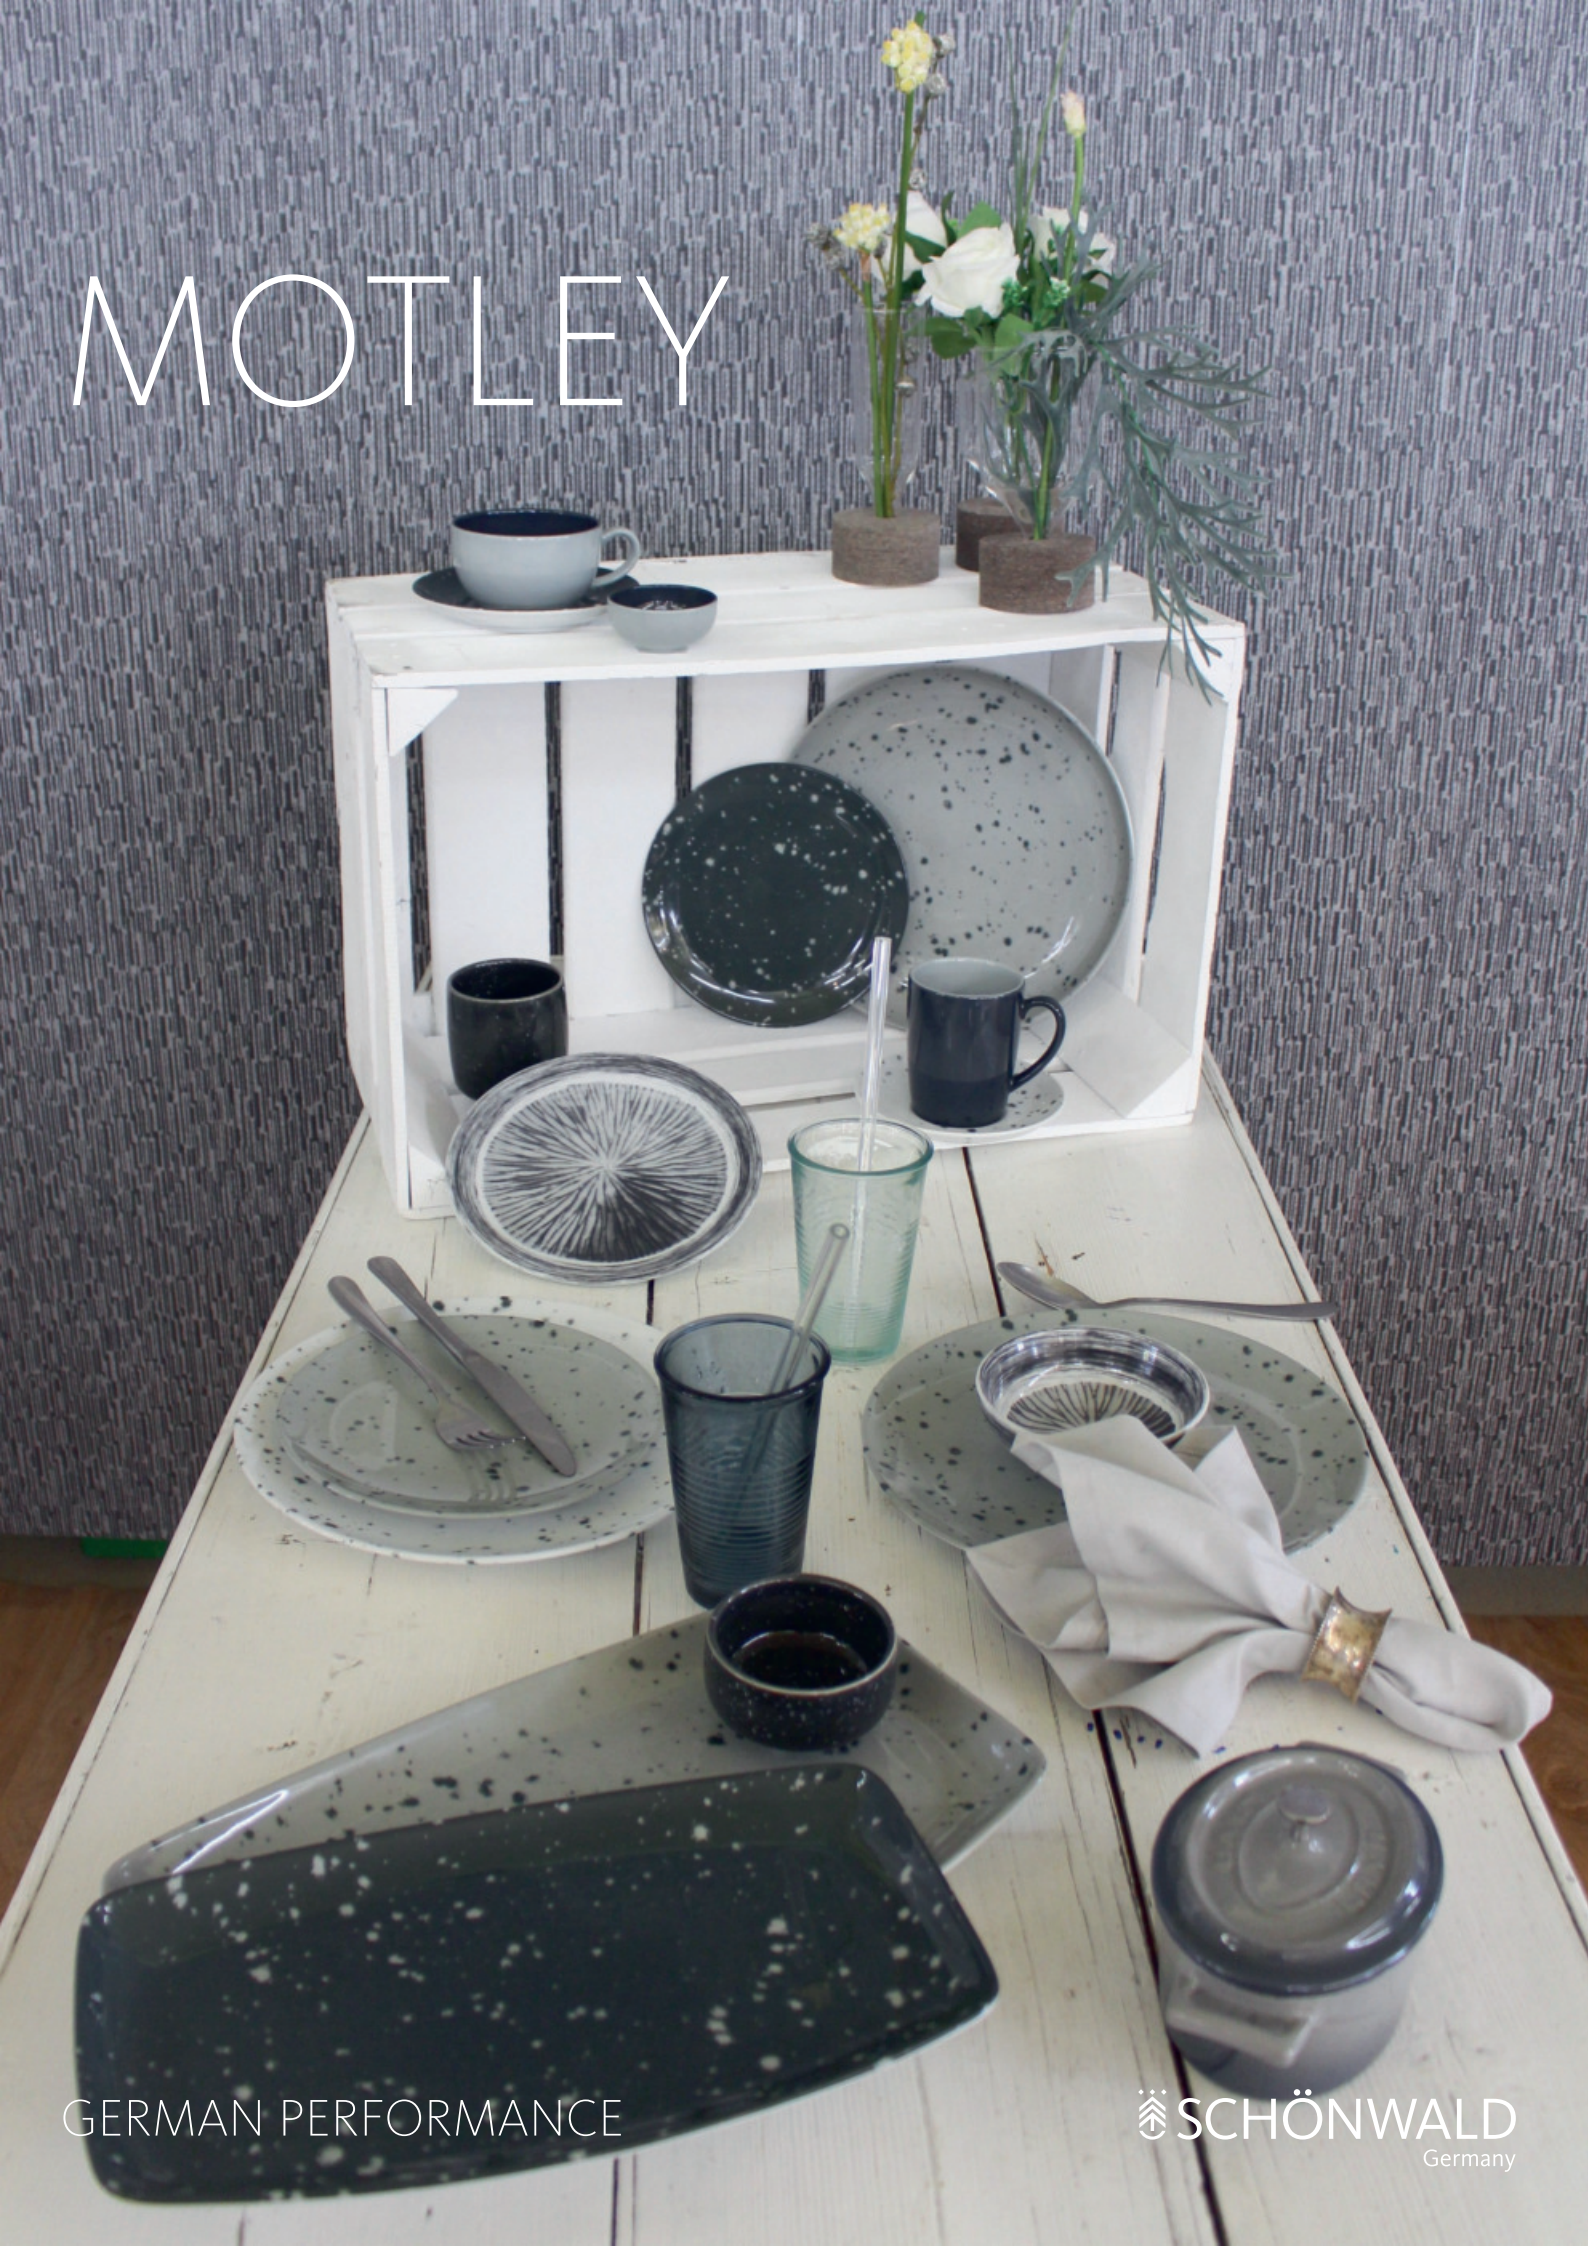

MOTLEY

GERMAN PERFORMANCE

Motley darkgrey
71804

Motley lightgrey
71805

Alle Preise gültig bis 30.03.2020,
zzgl. gesetzlicher MwSt

Artikelliste

	Artikelnummer	Bezeichnung	Inhalt l (fl. oz.)	Ø / L x B mm (inch)	Höhe mm (inch)	Gewicht g	Preis EUR
	933 5706	Schale 6,5 cm	0,07 (2.37)	67 (2.64)	31 (1.22)	50	6,19
	933 6612	Bowl 12 cm	0,25 (8.45)	121 (4.76)	40 (1.57)	185	8,58
	901 5175	Obere nieder A 0,25 l	0,25 (8.45)	97 (3.82)	57 (2.24)	190	8,50
	901 5635	Kaffeebecher 0,35 l	0,36 (12.17)	81 (3.19)	114 (4.49)	360	9,25

Motley dark
71800

Motley light
71801

Motley grey
71802

Stella
71803

Alle Preise gültig bis 30.03.2020,
zzgl. gesetzlicher MwSt

Artikelliste

	Artikelnummer	Bezeichnung	Inhalt l (fl. oz.)	Ø / L x B mm (inch)	Höhe mm (inch)	Gewicht g	Preis EUR
	933 1221	Teller flach coup 20 cm	–	202 (7.95)	17 (0.67)	340	9,22
	933 1227	Teller flach coup 26 cm	–	261 (10.28)	20 (0.79)	696	15,18
	933 1424	Teller halbtief coup 24 cm	0,95 (32.12)	240 (9.45)	37 (1.46)	680	13,81
	933 1428	Teller halbtief coup 28 cm	1,40 (47.34)	280 (11.02)	40 (1.57)	1020	18,53

Artikelliste

	Artikelnummer	Bezeichnung	Inhalt l (fl. oz.)	Ø / L x B mm (inch)	Höhe mm (inch)	Gewicht g	Preis EUR
	933 2331	Snackplatte 31 x 17 cm	–	310 x 170 (12.2 x 6.69)	27 (1.06)	700	30,06
	933 2336	Burgerplatte	–	362 x 199 (14.25 x 7.83)	33 (1.3)	980	36,90
	901 6927	Untere	–	147 (5.79)	22 (0.87)	180	4,72