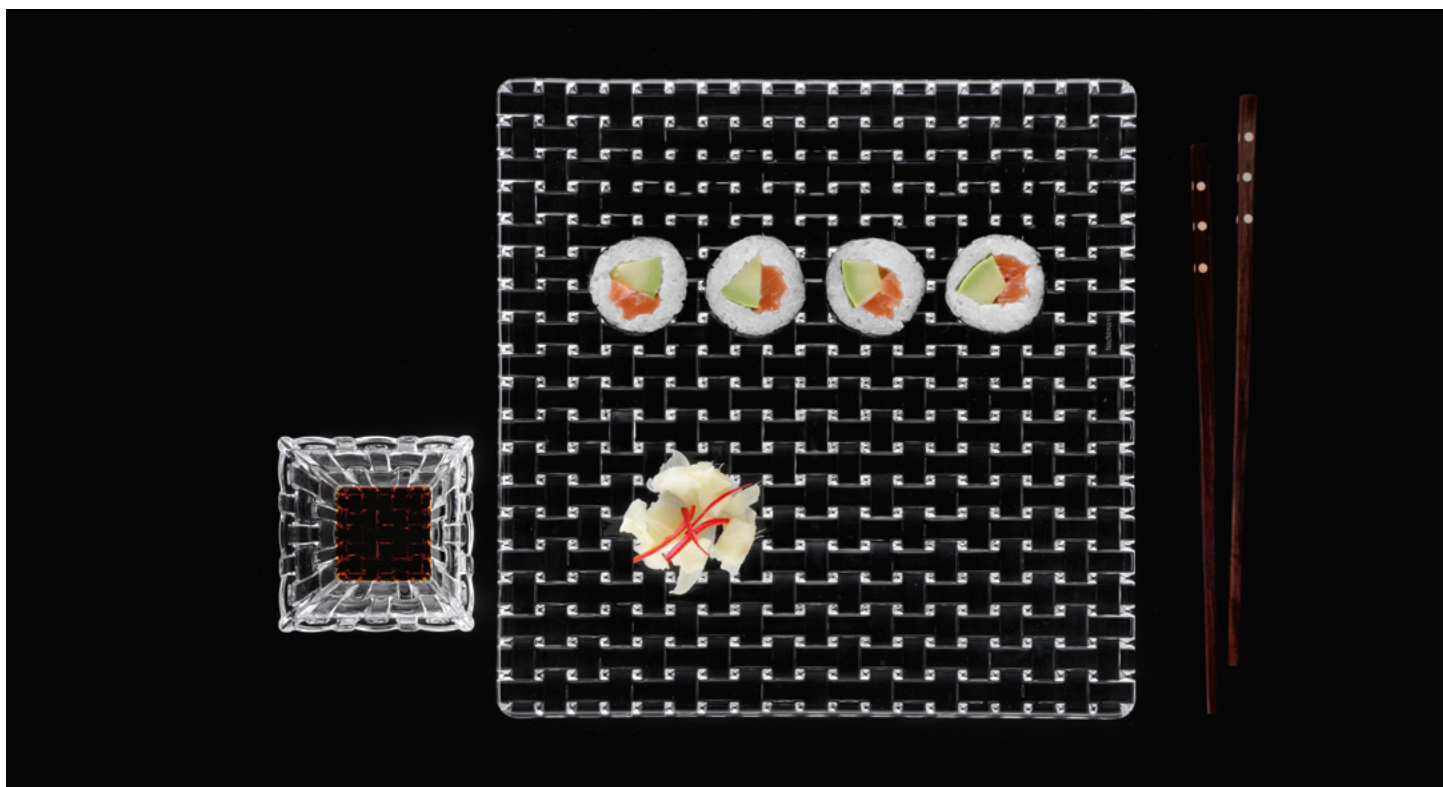

Platte quadratisch
28 cm

H: 23 mm - 1"
L: 280 mm - 11"
B: 280 mm - 11"

91316 €11,50/Stk.

Box 6 Stk.
VE/P: 384

Platte rechteckig
28 cm

H: 23 mm - 1"
L: 280 mm - 11"
B: 140 mm - 5 1/2"

81412 €23,50/Stk.

Box 2 Stk.
VE/P: 240

Platte rechteckig
42 cm

H: 24 mm - 1"
L: 420 mm - 16 1/2"
B: 150 mm - 6"

B BOSSA NOVA

Dual usage

77809 €44,00/Stk.
 Box 1 Stk. / VE 2 Stk.
 VE/P: 48
Kuchenplatte / Chip and Dip 32 cm
 H: 73 mm - 2 7/8"
 Ø: 320 mm - 12 3/5"