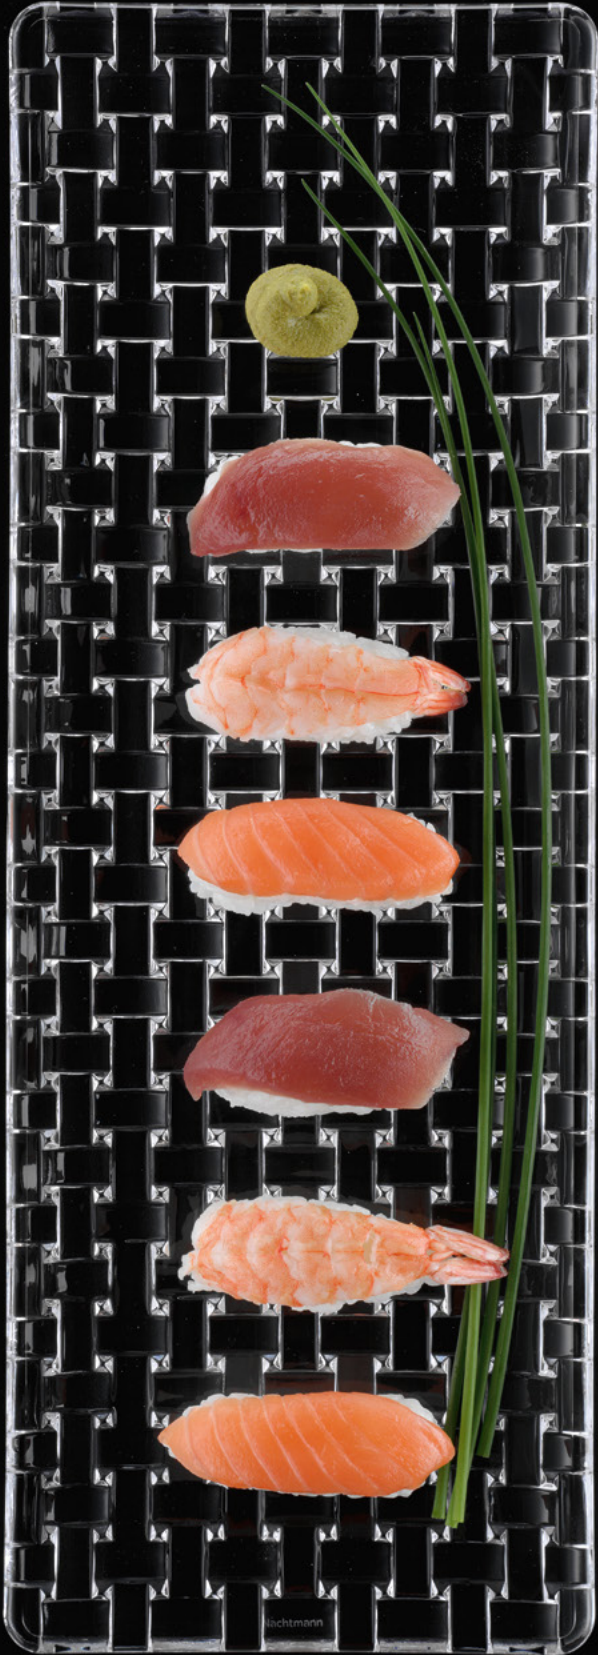

B BOSSA NOVA

98035 €13,75/Set
Set 2 Stk. / VE 4 Sets
VE/P: 304

Teller klein 23 cm
H: 20mm - 4/5"
Ø: 230mm - 9"

98028 €18,00/Set
Set 2 Stk. / VE 4 Sets
VE/P: 156

Speiseteller 27 cm
H: 23mm - 1"
Ø: 270mm - 10 5/8"