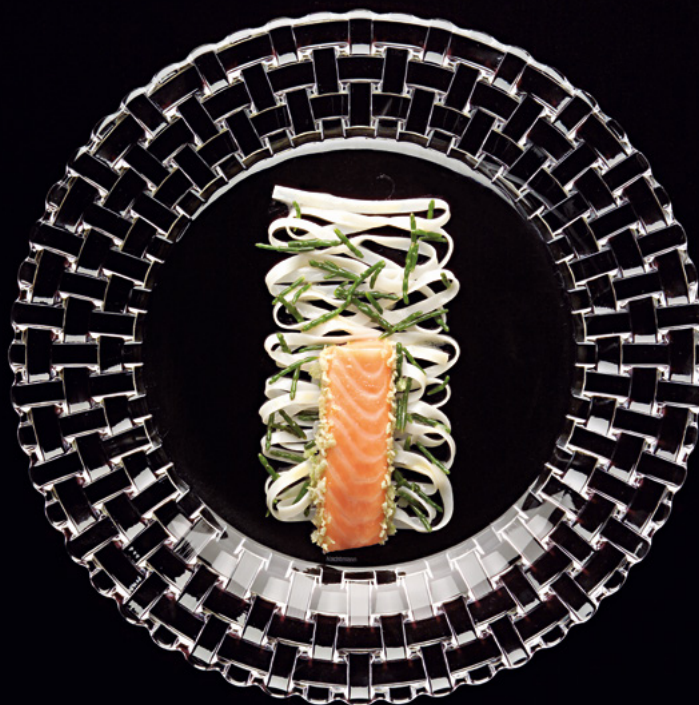

B BOSSA NOVA

98035 €13,75/Set
Set 2 Stk. / VE 4 Sets
VE/P: 304

Teller klein 23 cm
H: 20mm - 4/5"
Ø: 230mm - 9"

98028 €18,00/Set
Set 2 Stk. / VE 4 Sets
VE/P: 156

Speiseteller 27 cm
H: 23mm - 1"
Ø: 270mm - 10 5/8"

91303 €8,70/Stk.
Box 6 Stk.
VE/P: 216

Platzteller 32 cm
H: 22mm - 6/7"
Ø: 320mm - 12 3/5"

98036 €13,75/Set
Set 2 Stk. / VE 4 Sets
VE/P: 304

Teller 23 cm
H: 18mm - 5/7"
Ø: 230mm - 9"

NEW 2026 **106617** €21,90/Set
Set 2 Stk. / VE 4 Sets
VE/P: 168

Teller 28 cm
H: 13mm - 1/2"
Ø: 280mm - 11"

89994 €23,00/Set
Set 2 Stk. / VE 4 Sets
VE/P: 132

Teller 32 cm
H: 18mm - 5/7"
Ø: 320mm - 12 3/5"