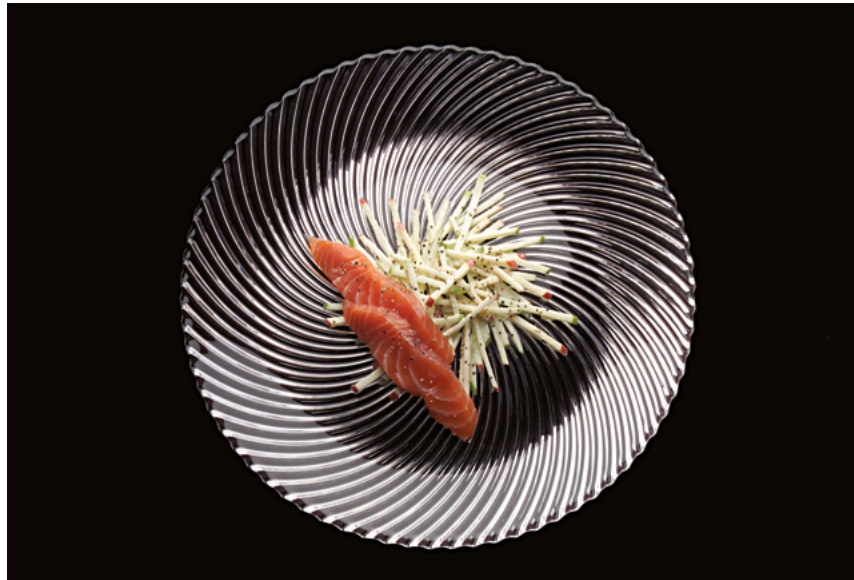

Folge uns auf Social Media - connecte, folge und liebe es:

www.facebook.com/Glasersteller

www.pinterest.de/Nachtmann_Glasersteller

www.instagram.com/nachtmann_de

www.linkedin.com/company/nachtmann-fine-bavarian-crystal/

Bayerische Glaswerke GmbH
Zacharias-Frank-Str. 7 D-92660 Neustadt a.d. Waldnaab
E-Mail: info@nachtmann.de www.nachtmann.com