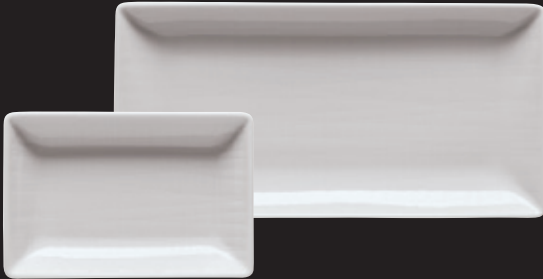

MESH

Shape / Form / Forma
11770

WHITE

Decor / Dekor / Decoro
800001 white

COLOURS

Decor / Dekor / Decoro
405151 walnut
405152 aqua
405153 cream

LINE

Decor / Dekor / Decoro
405155 walnut
405157 aqua
405156 cream

- × **Bowl rectangular with pattern**
  Schale rechteckig mit Struktur
  Coppetta rettangolare con decoro

15289 10 x 7 cm - 4 x 2 ³/₄ in.

15287 20 x 10 cm - 7 ⁷/₈ x 4 in.

- × **Bowl square with pattern**
  Schale quadratisch mit Struktur
  Coppetta quadrata con decoro

15288 10 x 10 cm - 4 x 4 in.