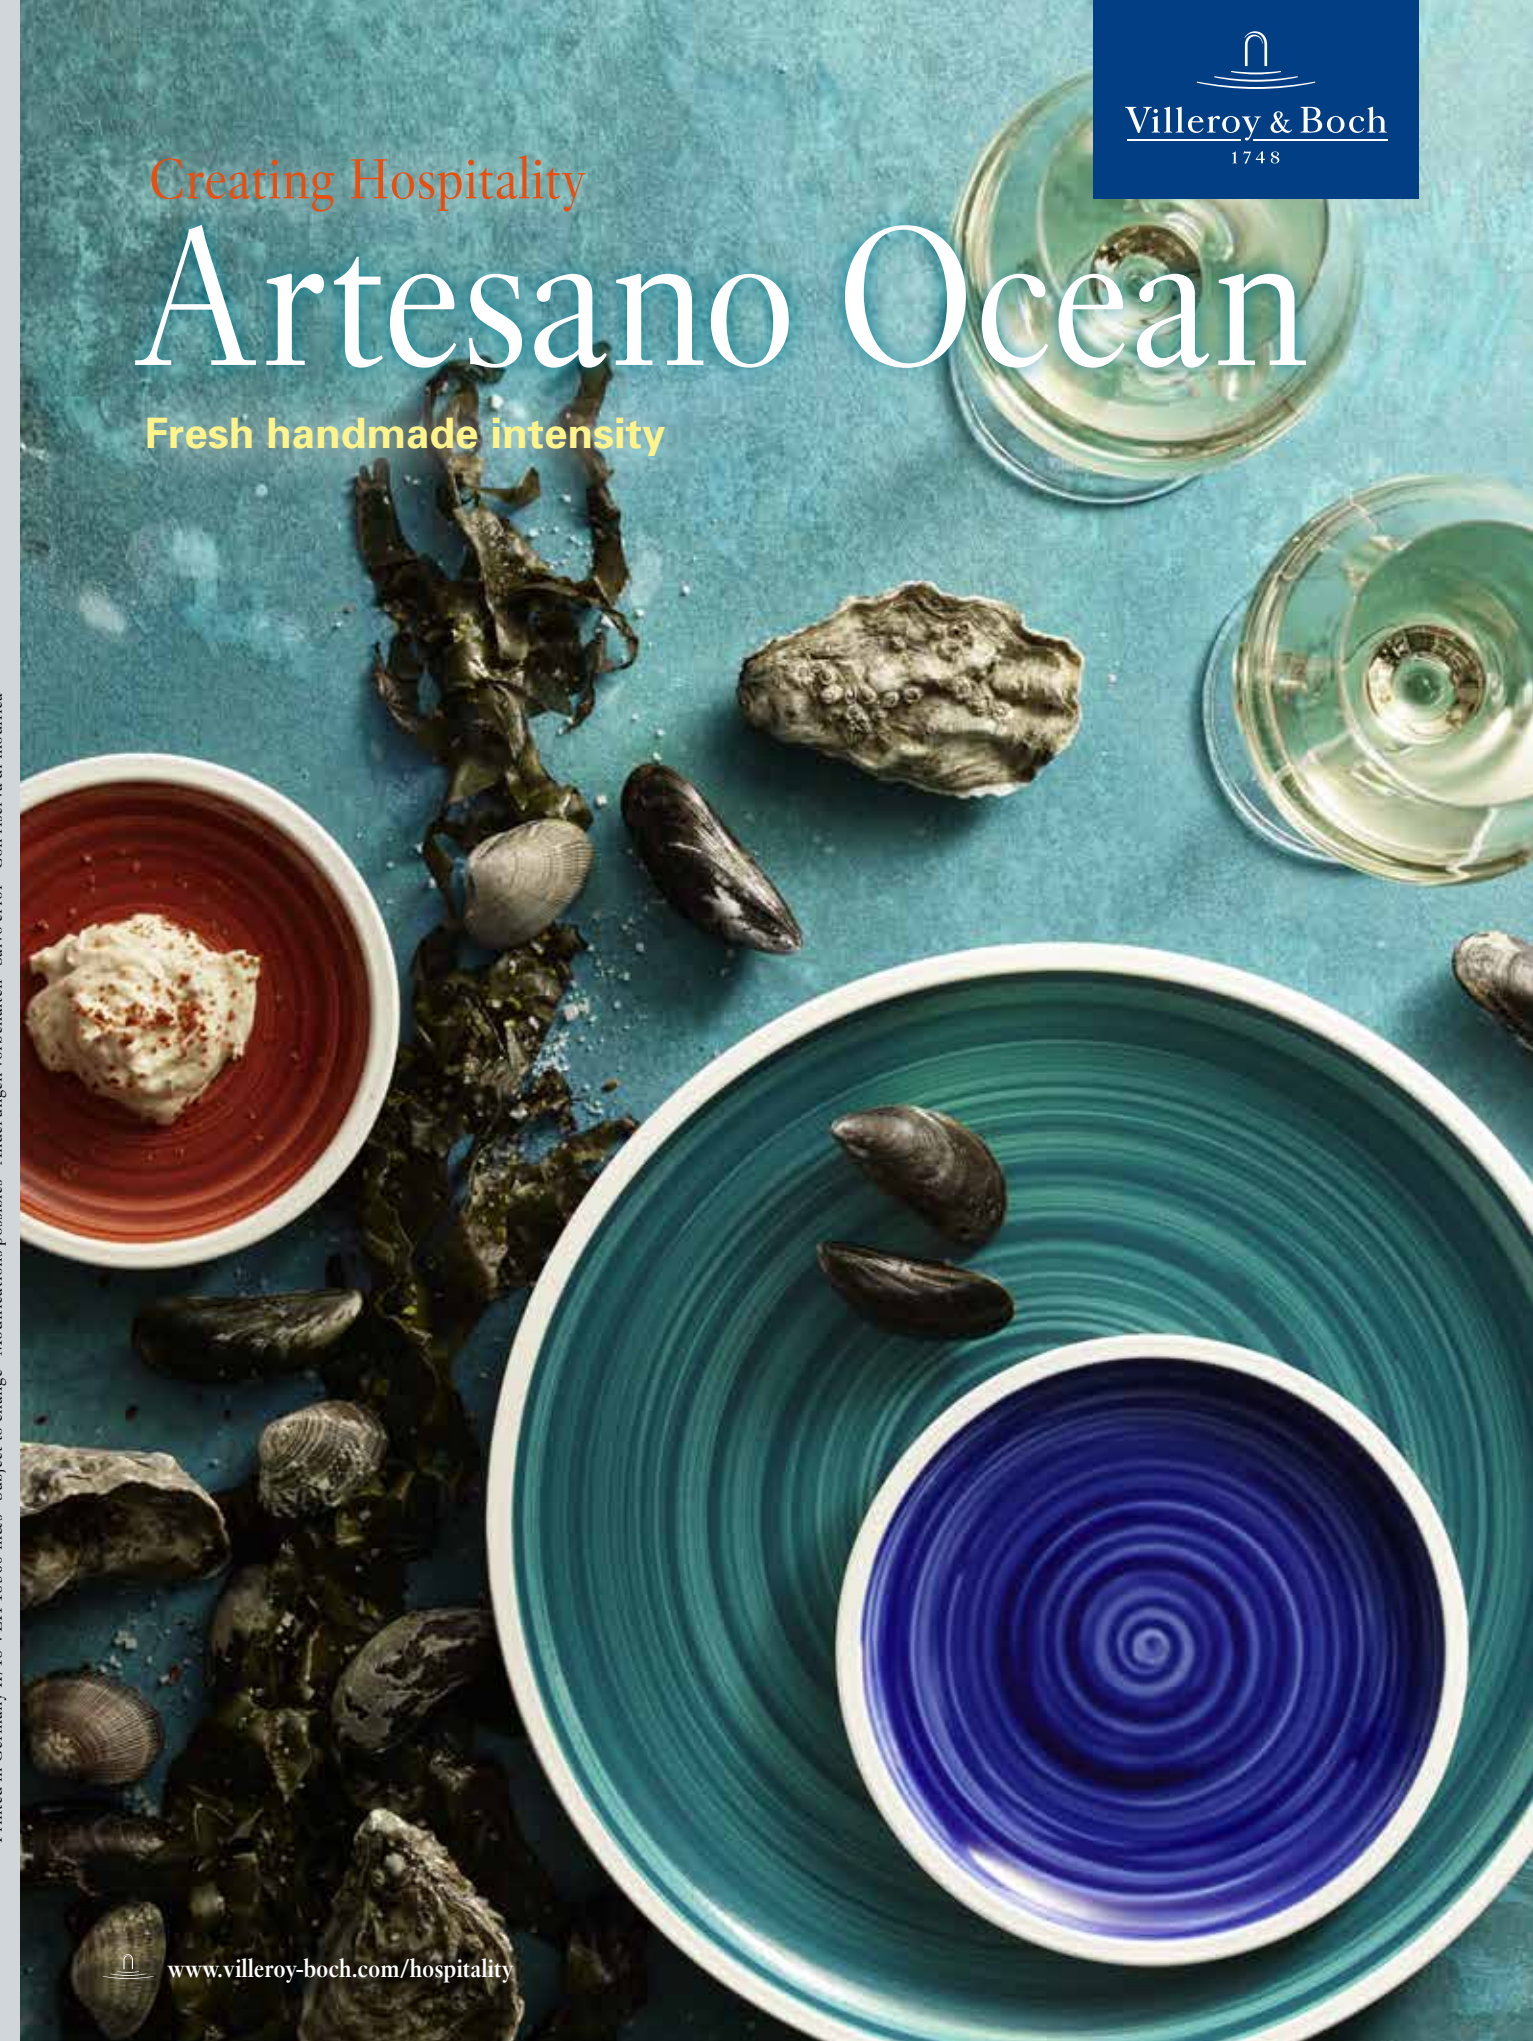

Creating Hospitality

Artesano Ocean

Fresh handmade intensity

ARTESANO OCEAN

Photo: Benoit Linero, Paris, www.benoitlinero.com;
Location: Restaurant Duraco, Paris, www.duraco.fr

Intense ocean colours in cool blue, refreshing turquoise and warm orange-red make up the colour palette for the expressive Artesano Ocean series. Completely hand-painted with rough, structural coloured glazes, Artesano Ocean has an artisanal look with its character firmly rooted in classic, traditional pottery. The result: Artesano Atlantic Blue, Artesano Pacific Ocean, Artesano Red Sea.

Des couleurs maritimes intenses, déclinées selon un bleu froid, un turquoise rafraîchissant et un rouge orangé à la nuance chaude caractérisent la remarquable série Artesano Ocean. Entièrement peint à la main avec une glaçure de couleur brute au relief accentué, Artesano Ocean présente un aspect artisanal qui a su préserver le caractère originel de la poterie traditionnelle. Les réalisations ont pour nom Artesano Atlantic Blue, Artesano Pacific Ocean, Artesano Red Sea.

Intensive Meeresfarben in kühlem Blau, erfrischendem Türkis und wärmenden Orange-Rot bestimmen die ausdrucksvolle Artesano Ocean-Serie. Vollständig handbemalt mit strukturstarker, grober Glasurfarbe erhält Artesano Ocean eine handwerkliche Optik mit dem ursprünglichen Charakter in klassischer Pottery-Tradition. Das Ergebnis: Artesano Atlantic Blue, Artesano Pacific Ocean, Artesano Red Sea.

Los intensos tonos marinos en azul frío, turquesa refrescante y rojo anaranjado cálido definen la expresiva serie Artesano Ocean. Artesano Ocean está pintada íntegramente a mano, cuenta con un color esmaltado sólido de estructura firme y ofrece un aspecto artesanal con todo el carácter original de la tradición clásica de la cerámica. El resultado: Artesano Atlantic Blue, Artesano Pacific Ocean, Artesano Red Sea.