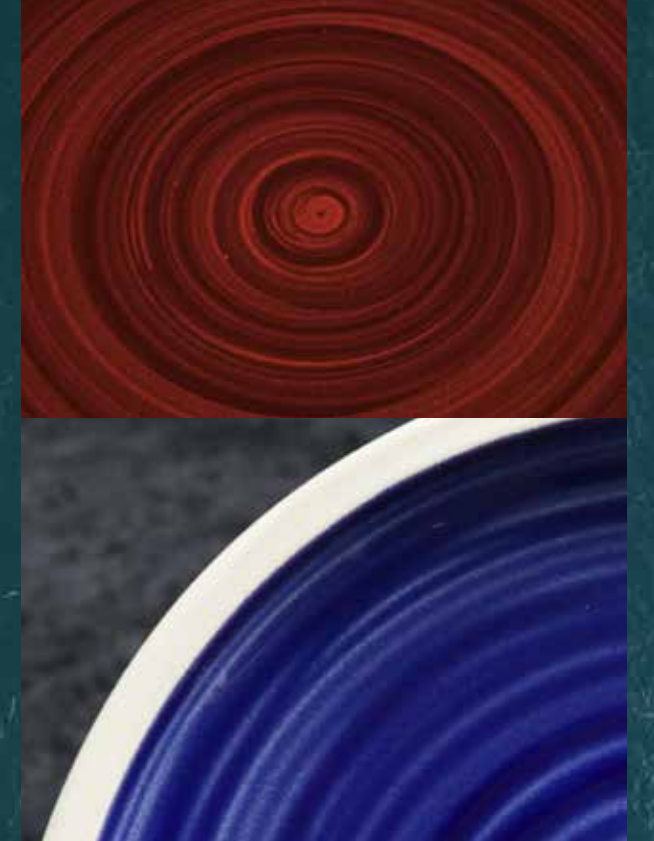

The hand-painted concentric circles (circular) have a calming and balancing effect. In mixed colours or combined with the original white Artesano, there's a wealth of tailor-made variations to be had. The artisanal craftsmanship is reflected in the expressive bisque rim of the Artesano plates, which is covered with a wafer-thin layer of glaze. The cups in this series boast a light splash of colour with a coloured band to the inner rim.

Les cercles (circulaires) peints à la main offrent une impression d'apaisement et d'harmonie. Le mélange des couleurs et l'association avec le blanc original Artesano donne naissance à de multiples variantes personnalisées. Le savoir-faire artisanal s'exprime ici à travers le bord en biskuit des assiettes Artesano, lequel est recouvert d'une couche de glaçure ultrafine. Les tasses de cette gamme séduisent par une légère touche colorée sous la forme d'un filet de couleur sur le bord intérieur de la tasse.

Die handgemalten konzentrischen Kreise (circulär) wirken beruhigend und ausgeglichen. Im Farb-Mix oder in Kombination mit dem weißen Artesano-Original ergeben sich viele individuelle Variationen. Die handwerkliche Kunstfertigkeit zeigt sich im ausdrucksstarken Biskuitrand der Artesano-Teller, der mit einem hauchdünnen Glasurschicht versehen wird. Die Tassen der Serie punkten mit einem leichten Farbakzent als farbigem Filet am inneren Mundrand.

Los círculos concéntricos pintados a mano (círculos) aportan tranquilidad y equilibrio. Las posibilidades de personalización son muchas, ya sea con mezclas cromáticas o con el tono original de Artesano. Nuestra artesanía se puede apreciar en el efusivo borde Biskuit de los platos Artesano, provistos de una capa de esmalte muy fina. Las tazas de la serie destacan por los detalles cromáticos discretos con puntillas en el borde interior.

I centri concentrici (circulari) dipinti a mano hanno un effetto calmante ed equilibrato. Nel mix di colori o in abbinamento alla serie bianca Artesano Original emergono tante varianti personalizzate. L'abilità artigiana emerge nell'espressivo bordo del biscotto dei piatti Artesano, rivestiti da una sottilissima vernice trasparente. Le tazze di questa serie spiccano con un lieve accento cromatico, sotto forma di un filetto colorato nel bordo interno all'altezza della bocca.