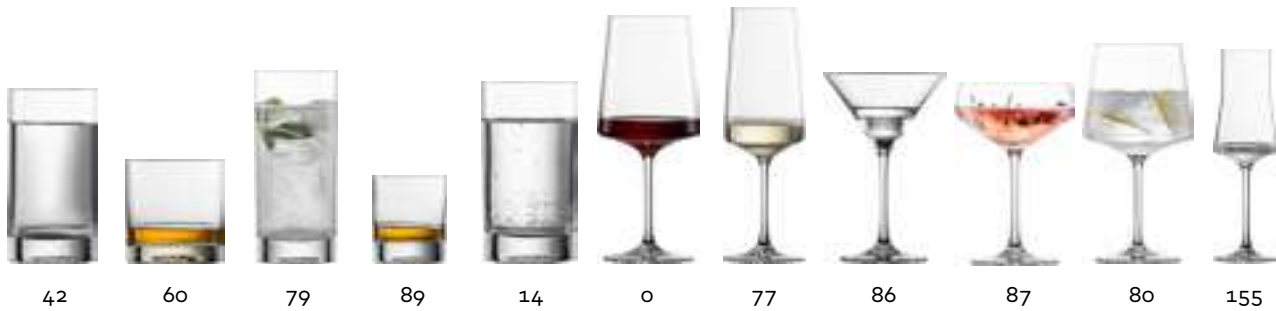

Artikel Item	Größe Size	Bestell- Nr. Order no.	Preis/ St. € Price/ pc €	Artikel per VE Item per VE	St./ Pal. Pool	Höhe mm Height mm	Ø mm dia. mm	Inhalt ml Capacity ml	EAN der VE EAN per package
Allround	42	123387	5,37 €	6	750	132	71	411	4001836117883
Allround 0,2l /-/	42	123388	5,79 €	6	750	132	71	411	4001836117890
Allround 0,3l /-/	42	123389	5,79 €	6	750	132	71	411	4001836117906
Whisky groß tall	60	123390	5,37 €	6	672	90	89	399	4001836117913
Longdrink	79	123391	5,37 €	6	750	165	71	480	4001836117937
Longdrink 0,2l /-/	79	123392	5,79 €	6	750	165	71	480	4001836117944
Longdrink 0,4l /-/	79	123393	5,79 €	6	750	165	71	480	4001836117951
Whisky klein small	89	123394	5,37 €	6	1350	80	71	200	4001836117968
Becher Tumbler	14	123395	5,37 €	6	900	148	61	314	4001836117975
Becher Tumbler 0,2l /-/	14	123396	5,79 €	6	900	148	61	314	4001836117982
Allround mit MP * with EP *	0	123397	6,46 €	6	216	222	92	572	4001836117999
Allround mit MP * with EP * 0,2l /-/	0	123398	6,88 €	6	216	222	92	572	4001836118002
Champagner mit MP * Champagne with EP *	77	123399	6,46 €	6	342	229	74	395	4001836118019
Champagner mit MP * Champagne with EP * 0,1l /-/	77	123400	6,88 €	6	342	229	74	395	4001836118033
Martini	86	123401	6,46 €	6	330	157	101	166	4001836118040
Cocktailschale Cocktail Saucer	87	123402	6,46 €	6	270	145	104	277	4001836118057
Gin Tonic	80	123403	6,46 €	6	264	206	106	630	4001836118064
Grappa	155	123404	6,46 €	6	792	190	58	147	4001836118071