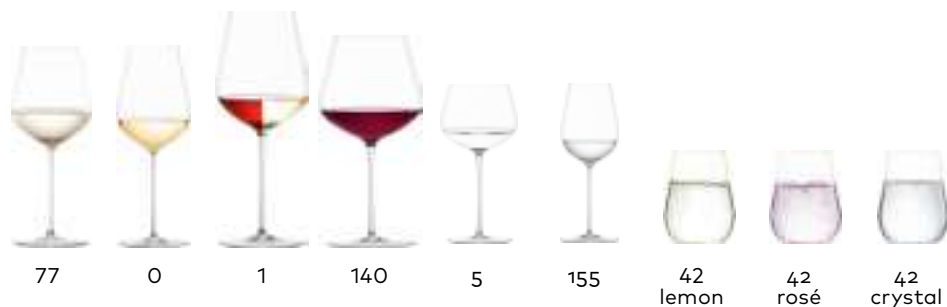

HANDMADE

Gourmet

Form 1404

Artikel Item	Größe Size	Bestell- Nr. Order no.	Preis/ St. € Price/ pc €	Artikel per VE Item per VE	St./ Pal. Pool	Höhe mm Height mm	Ø mm dia. mm	Inhalt ml Capacity ml	EAN der VE EAN per package
Champagner / Schaumwein mit MP * Champagne / Sparkling Wine with EP *	77	124319	28,10 €	6	216	221	91	483	4001836137577
Weißwein / Portwein White Wine / Port Wine	0	124279	28,10 €	6	342	218	82	385	4001836137164
Rotwein / Riesling GG Red Wine / Riesling	1	124280	28,10 €	6	198	233	95	559	4001836137171
Burgunder Burgundy	140	124281	28,10 €	6	162	228	115	788	4001836137188
Sake / Cocktail	5	124284	28,10 €	6	216	196	96	422	4001836137218
Digestif	155	124285	29,84 €	6	576	197	72	276	4001836137232
Tumbler Allround mit MP * Lemon Tumbler Allround with EP * Lemon	42	124282	28,10 €	6	396	111	89	498	4001836137195
Tumbler Allround mit MP * Rosé Tumbler Allround with EP * Rosé	42	124283	28,10 €	6	396	111	89	498	4001836137201
Tumbler Allround mit MP * kristall Tumbler Allround with EP * clear	42	124320	22,50 €	6	396	111	89	498	4001836137584