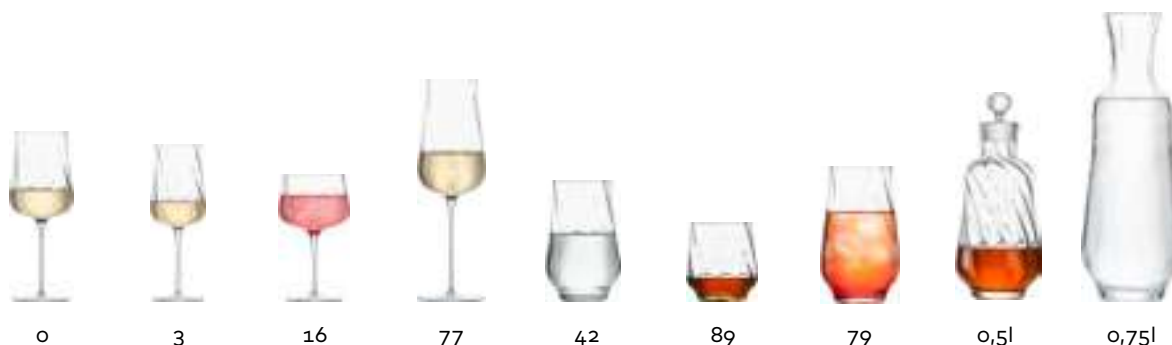

HANDMADE

IN ZWIESEL

Marlène - Hommage aux femmes by Charles Schumann

Form 1376

Artikel Item	Größe Size	Bestell- Nr. neu new Order no.	Bestell- Nr. alt former Order no.	Preis/ St. € Price/ pc €	Artikel per VE Item per VE	St./ Pal. Pool	Höhe mm Height mm	Ø mm dia. mm	Inhalt ml Ca- pacity ml	EAN der VE EAN per package
WEISSWEIN WHITE WINE										
Weißwein White Wine	0	122226	121215	52,41 €	2	342	201	75	327	4001836093118
Süßwein Sweet Wine	3	122225	121214	52,41 €	2	342	183	65	221	4001836093101
COCKTAIL										
Cocktail klein small	16	122223	121212	52,41 €	2	432	135	77	193	4001836093088
SEKT UND CHAMPAGNER SPARKLING WINE AND CHAMPAGNE										
Champagner mit MP * Champagne with EP *	77	122228	121217	52,41 €	2	380	241	73	365	4001836093149
BECHER TUMBLER										
Tumbler Allround	42	122222	121211	49,77 €	2	432	121	75	350	4001836093057
Whiskytumbler	89	122221	121210	49,77 €	2	532	87	79	293	4001836093019
Longdrink	79	122224	121213	49,77 €	2	432	137	80	445	4001836093095
KARAFFE CARAFE										
Whiskykaraffe Whisky Carafe	0.5	122227	121216	169,61 €	1	168	203	105	500	4001836093132
Wasserflasche Waterbottle	0.75	122229	121219	134,50 €	1	168	285	101	750	4001836093156