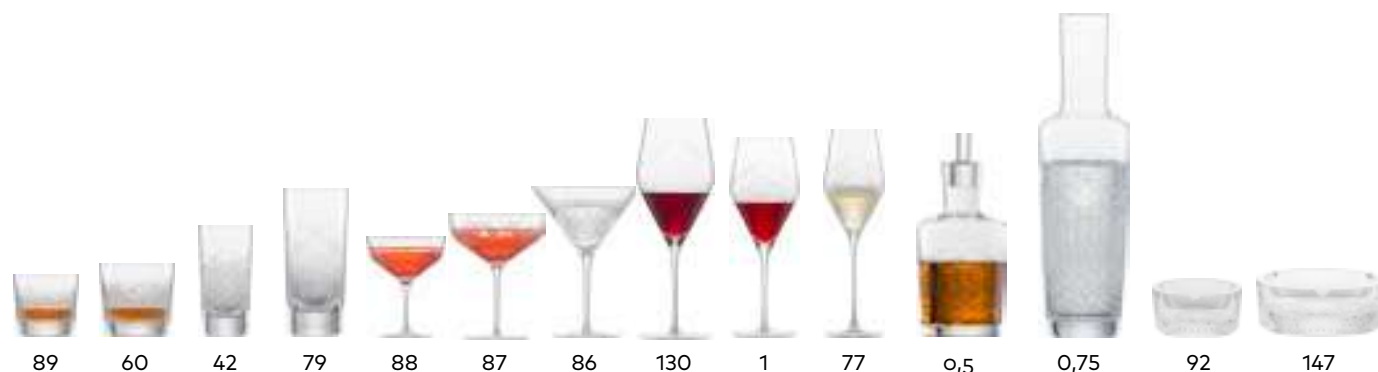

Hommage Comète by Charles Schumann

Form 8780, 1361

Artikel Item	Größe Size	Bestell- Nr. neu new Order no.	Bestell- Nr. alt former Order no.	Preis/ St. € Price/ pc €	Artikel per VE Item per VE	St./ Pal. Pool	Höhe mm Height mm	Ø mm dia. mm	Inhalt ml Ca- pacity ml	EAN der VE EAN per package
BECHER TUMBLER (FORM 8780)										
Whisky klein Whisky small	89	122370	117120	32,90 €	6	576	82	88	288	4001836099783
Whisky groß Whisky large	60	122371	117121	32,90 €	6	576	91	96	399	4001836099790
Longdrink klein Longdrink small	42	122372	117122	32,90 €	6	720	140	70.5	353	4001836099806
Longdrink groß Longdrink large	79	122373	117123	32,90 €	6	456	167	75	474	4001836099813
COCKTAIL (FORM 1361)										
Cocktailschale klein Cocktail Cup small	88	122374	117124	36,20 €	6	396	126	100	235	4001836007108
Cocktailschale groß Cocktail Cup large	87	122375	117125	36,20 €	6	216	151	119	370	4001836110006
Martini	86	122376	117126	36,20 €	6	216	169	123	294	4001836110013
WEIN UND CHAMPAGNER WINE AND CHAMPAGNE (FORM 1361)										
Bordeaux	130	122377	117127	37,10 €	6	180	247	88	481	4001836110037
Weinglas Allround Wine Glass Allround	1	122378	117128	37,10 €	6	342	227	80	357	4001836110044
Champagner mit MP * Champagne with EP *	77	122379	117129	37,10 €	6	396	240	71	272	4001836110051
KARAFFE CARAFE (FORM 1361)										
Whiskykaraffe ** Whisky Carafe **	0.5	122293	117130	136,48 €	1	180	250	111	500	4001836094962
Wasserflasche ** Water Carafe **	0.75	122294	117131	120,70 €	1	200	307	85.5	750	4001836094986
ASCHENBECHER ASHTRAY (FORM 1361)										
Aschenbecher ** Ashtray **	92	122295	117132	48,06 €	1	490	45	92	-	4001836095006
Zigarrenascher ** Cigar Ashtray **	147	122296	117133	60,35 €	1	490	55	147	-	4001836095037

* mit Moussierpunkt with effervescence point
** erhältlich im ZWIESEL GLAS Consumer Packaging (Bar Premium)
available in ZWIESEL GLAS Consumer Packaging (Bar Premium)