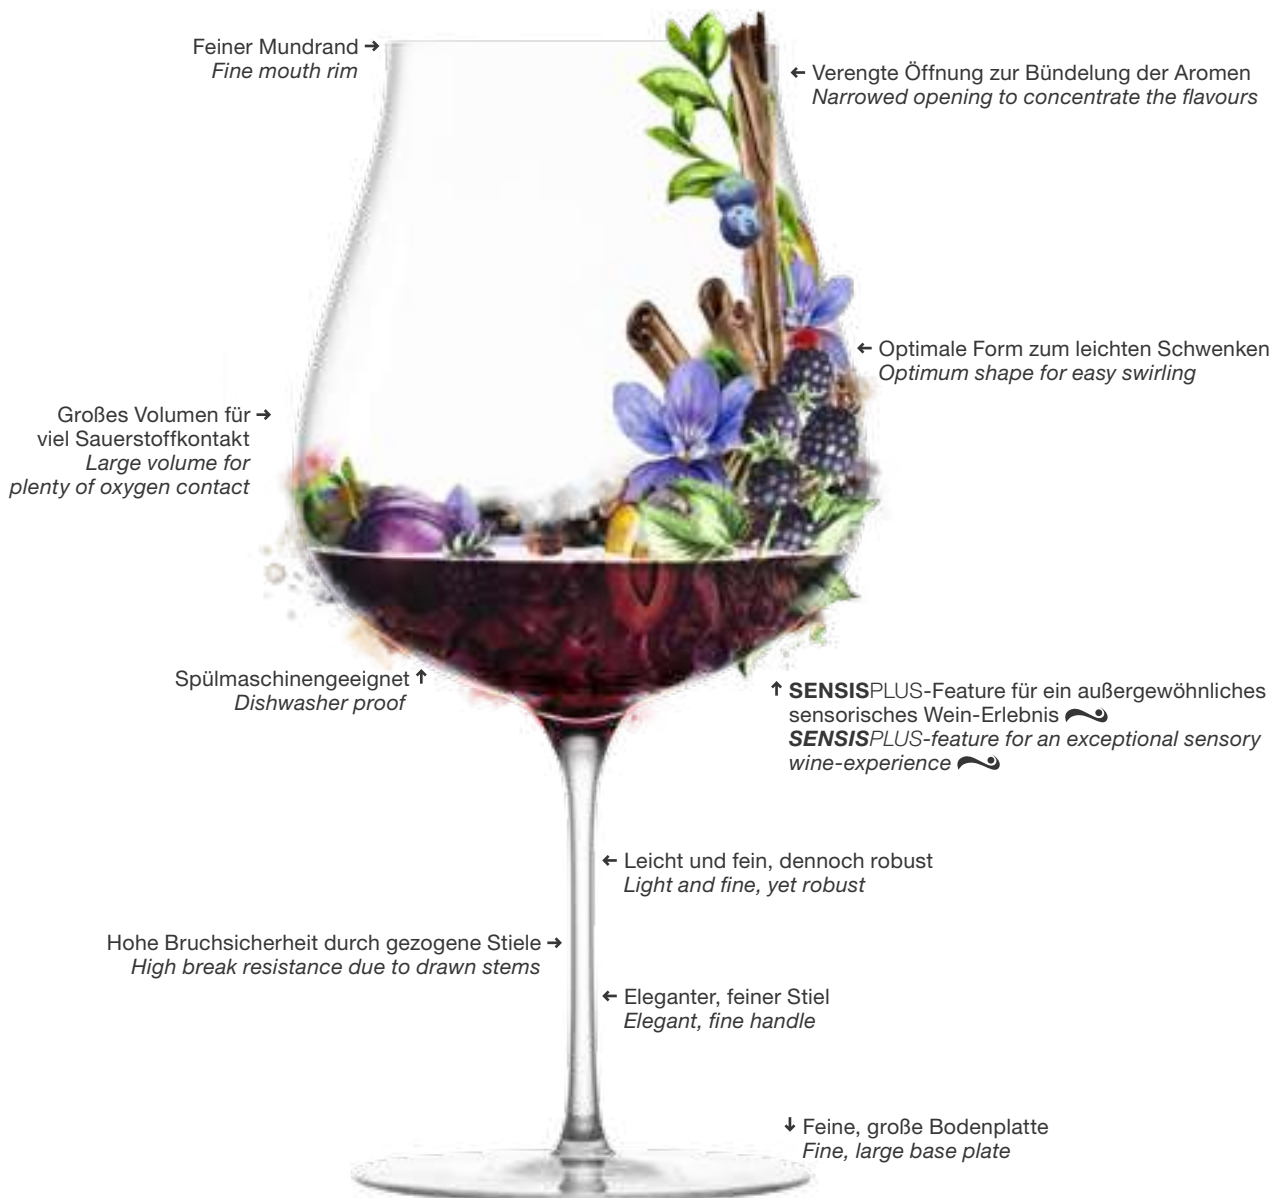

The special glass for the king of wines

Premium machine-made – almost like handmade

Der aus der Nebbiolo-Traube gekelterte Barolo zählt zu den renommiertesten Weinen der Welt. Zusammen mit italienischen Winzern und Sommeliers wurde ein Spezialglas entwickelt, das bestens auf die Bedürfnisse des komplexen und langlebigen Weines aus dem Piemont abgestimmt ist. Die Ausstattung mit SENSISPLUS setzt dem formal optimierten Glas die Krone auf: Das SENSISPLUS Barolo-Glas bildet die feinsten Nuancen der vielschichtigen Aromen ab und macht die ausgeprägten Tannine zugänglich.