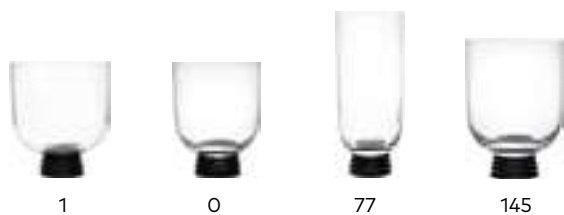

Artikel/Farbe Item/Color	Größe Size	Art. Nr. Art. No.	Preis/St. € VPE Price/pc PU €	St./Pal. Pool	Höhe mm Height mm	Ø mm	Inhalt ml Capa- city ml	Gewicht g* Weight g*	EAN/St. EAN/pc

TREVI

Rotwein/Wasser Red Wine/Water	1	T141.001.0000	7,11 €	4	672	102	90	360	230	4001836129978
Weißwein White Wine	0	T141.000.0000	7,11 €	4	420	102	80	280	210	4001836129961
Sekt/Champagner Sparkling Wine/ Champagne	77	T141.077.0000	7,11 €	4	800	150	63	290	215	4001836129954
Allround Allround	145	T141.145.0000	7,11 €	4	300	125	90	550	250	4001836129985

*Gewichtsangaben sind Richtwerte. Aufgrund der handgefertigten Herstellung können Abweichungen auftreten.
*Weights are approximate. Due to the handmade production process, variations may occur.

Diese Serie ist mundgeblasen This series is handmade