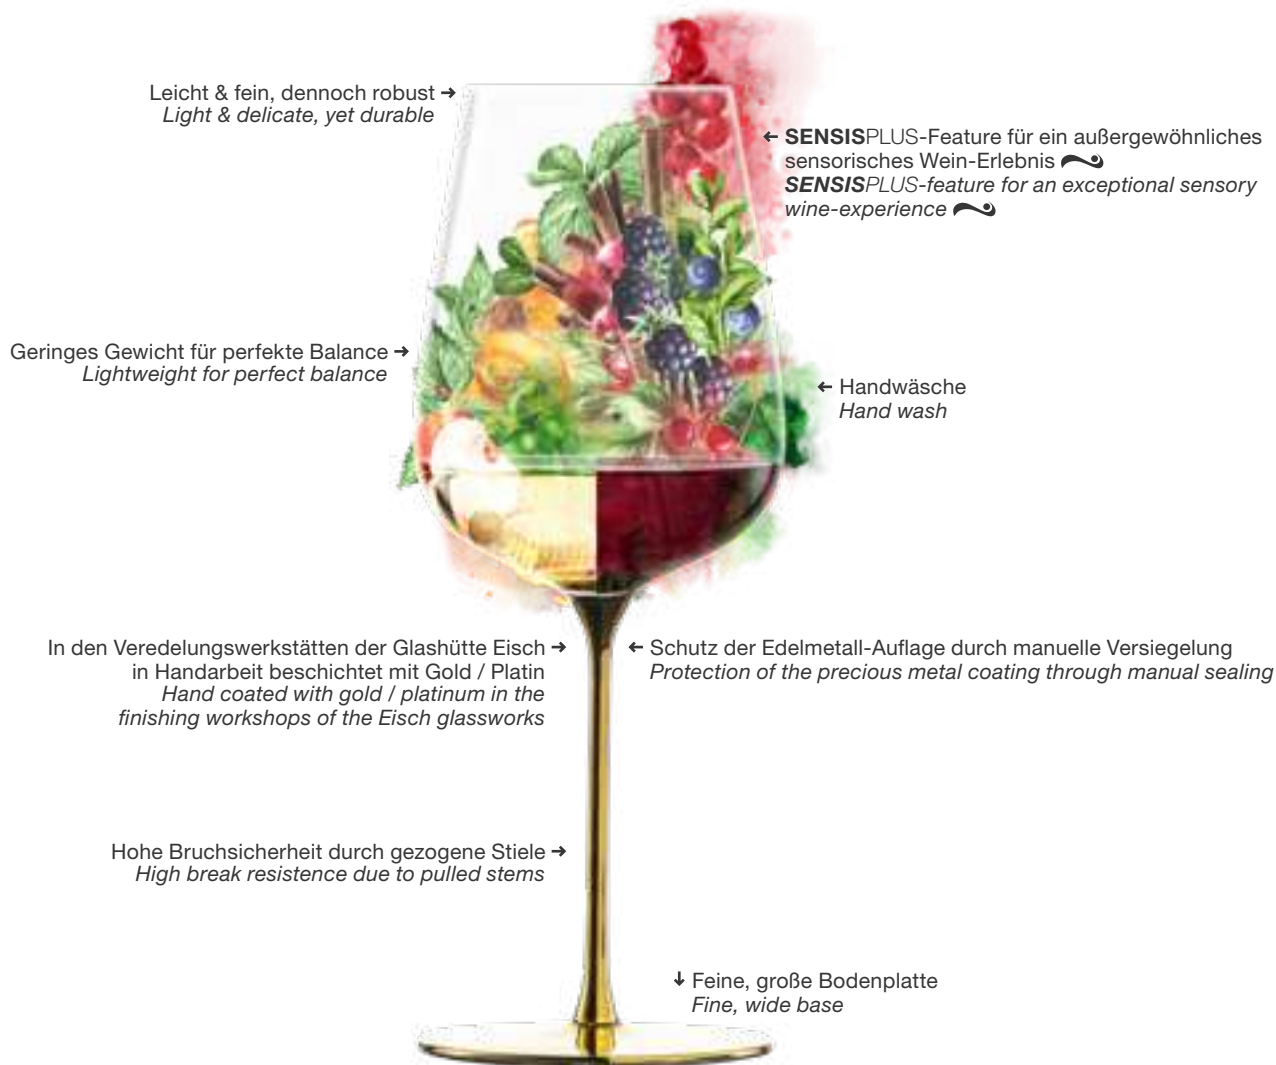

GESCHENKKARTON "FESTIVITY" →
GIFT BOX "FESTIVITY"

Gold Edition

↑ 2 ALLROUND-WEINGLÄSER 2 ALLROUND-WINE GLASSES

kraftvoll & reichhaltig / *bold & rich*
im Geschenkkarton / *in gift box*

180011 (neu / *new*)
1.5434.020 (alt / *old*)