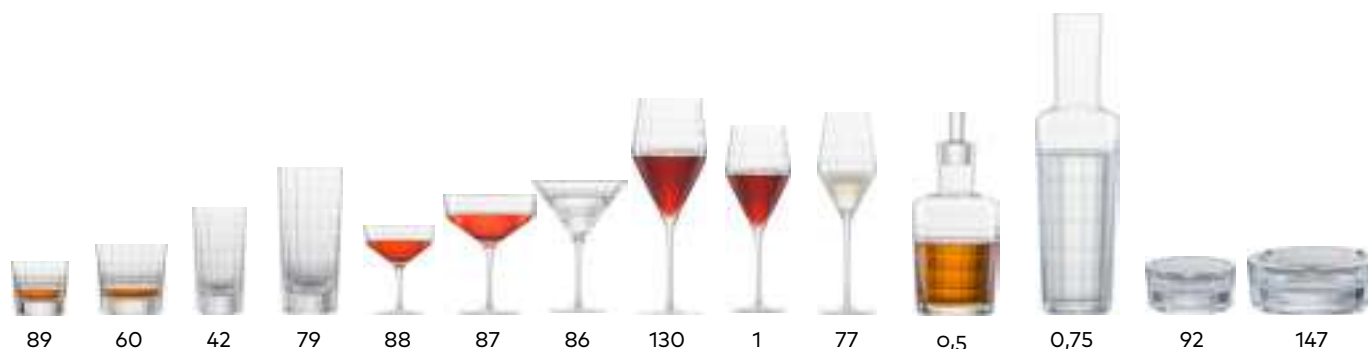

Hommage Carat by Charles Schumann

Form 8780, 1361

Artikel Item	Größe Size	Bestell- Nr. neu new Order no.	Bestell- Nr. alt former Order no.	Preis/ St. € Price/ pc €	Artikel per VE Item per VE	St./ Pal. Pool	Höhe mm Height mm	Ø mm dia. mm	Inhalt ml Ca- pacity ml	EAN der VE EAN per package
BECHER TUMBLER (FORM 8780)										
Whisky klein Whisky small	89	122358	117148	32,90 €	6	576	82	88	274	4001836098434
Whisky groß Whisky large	60	122359	117149	32,90 €	6	576	91	96	384	4001836098441
Longdrink klein Longdrink small	42	122360	117150	32,90 €	6	720	140	70.5	330	4001836098458
Longdrink groß Longdrink large	79	122361	117151	32,90 €	6	456	167	75	445	4001836098465
COCKTAIL (FORM 1361)										
Cocktailschale klein Cocktail Cup small	88	122362	117152	36,20 €	6	396	126	100	231	4001836098472
Cocktailschale groß Cocktail Cup large	87	122363	117153	36,20 €	6	216	151	119	364	4001836098489
Martini	86	122364	117154	36,20 €	6	216	169	123	287	4001836098496
WEIN UND CHAMPAGNER WINE AND CHAMPAGNE (FORM 1361)										
Bordeaux	130	122365	117155	37,10 €	6	180	247	88	453	4001836098656
Weinglas Allround Wine Glass Allround	1	122366	117156	37,10 €	6	342	227	80	334	4001836098847
Champagner mit MP * Champagne with EP *	77	122367	117157	37,10 €	6	396	240	70.5	253	4001836099363
KARAFFE CARAFE (FORM 1361)										
Whiskykaraffe ** Whisky Carafe **	0.5	122308	117158	136,48 €	1	180	250	111	500	4001836095440
Wasserflasche ** Water Carafe **	0.75	122309	117160	120,70 €	1	200	307	85.5	750	4001836095471
ASCHENBECHER ASHTRAY (FORM 1361)										
Aschenbecher ** Ashtray **	92	122311	117161	48,06 €	1	490	45	92	-	4001836095501
Zigarrenascher ** Cigar Ashtray **	147	122312	117162	60,35 €	1	490	55	147	-	4001836095549

* mit Moussierpunkt with effervescence point

** erhältlich im ZWIESEL GLAS Consumer Packaging (Bar Premium)
available in ZWIESEL GLAS Consumer Packaging (Bar Premium)