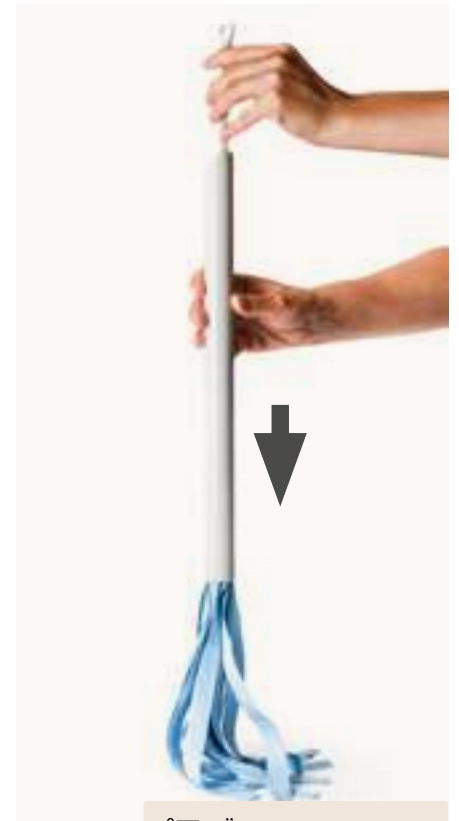

← DEKANTERTROCKNER DECANTER DRYER

im Geschenkkarton / in gift box

180158 (neu / new)

300.944.01 (alt / old)

Länge Stab 470 mm / handle 18.5 in

944 GK Dekantertrockner

17,90 € per st./pc

RAPIDCOOL