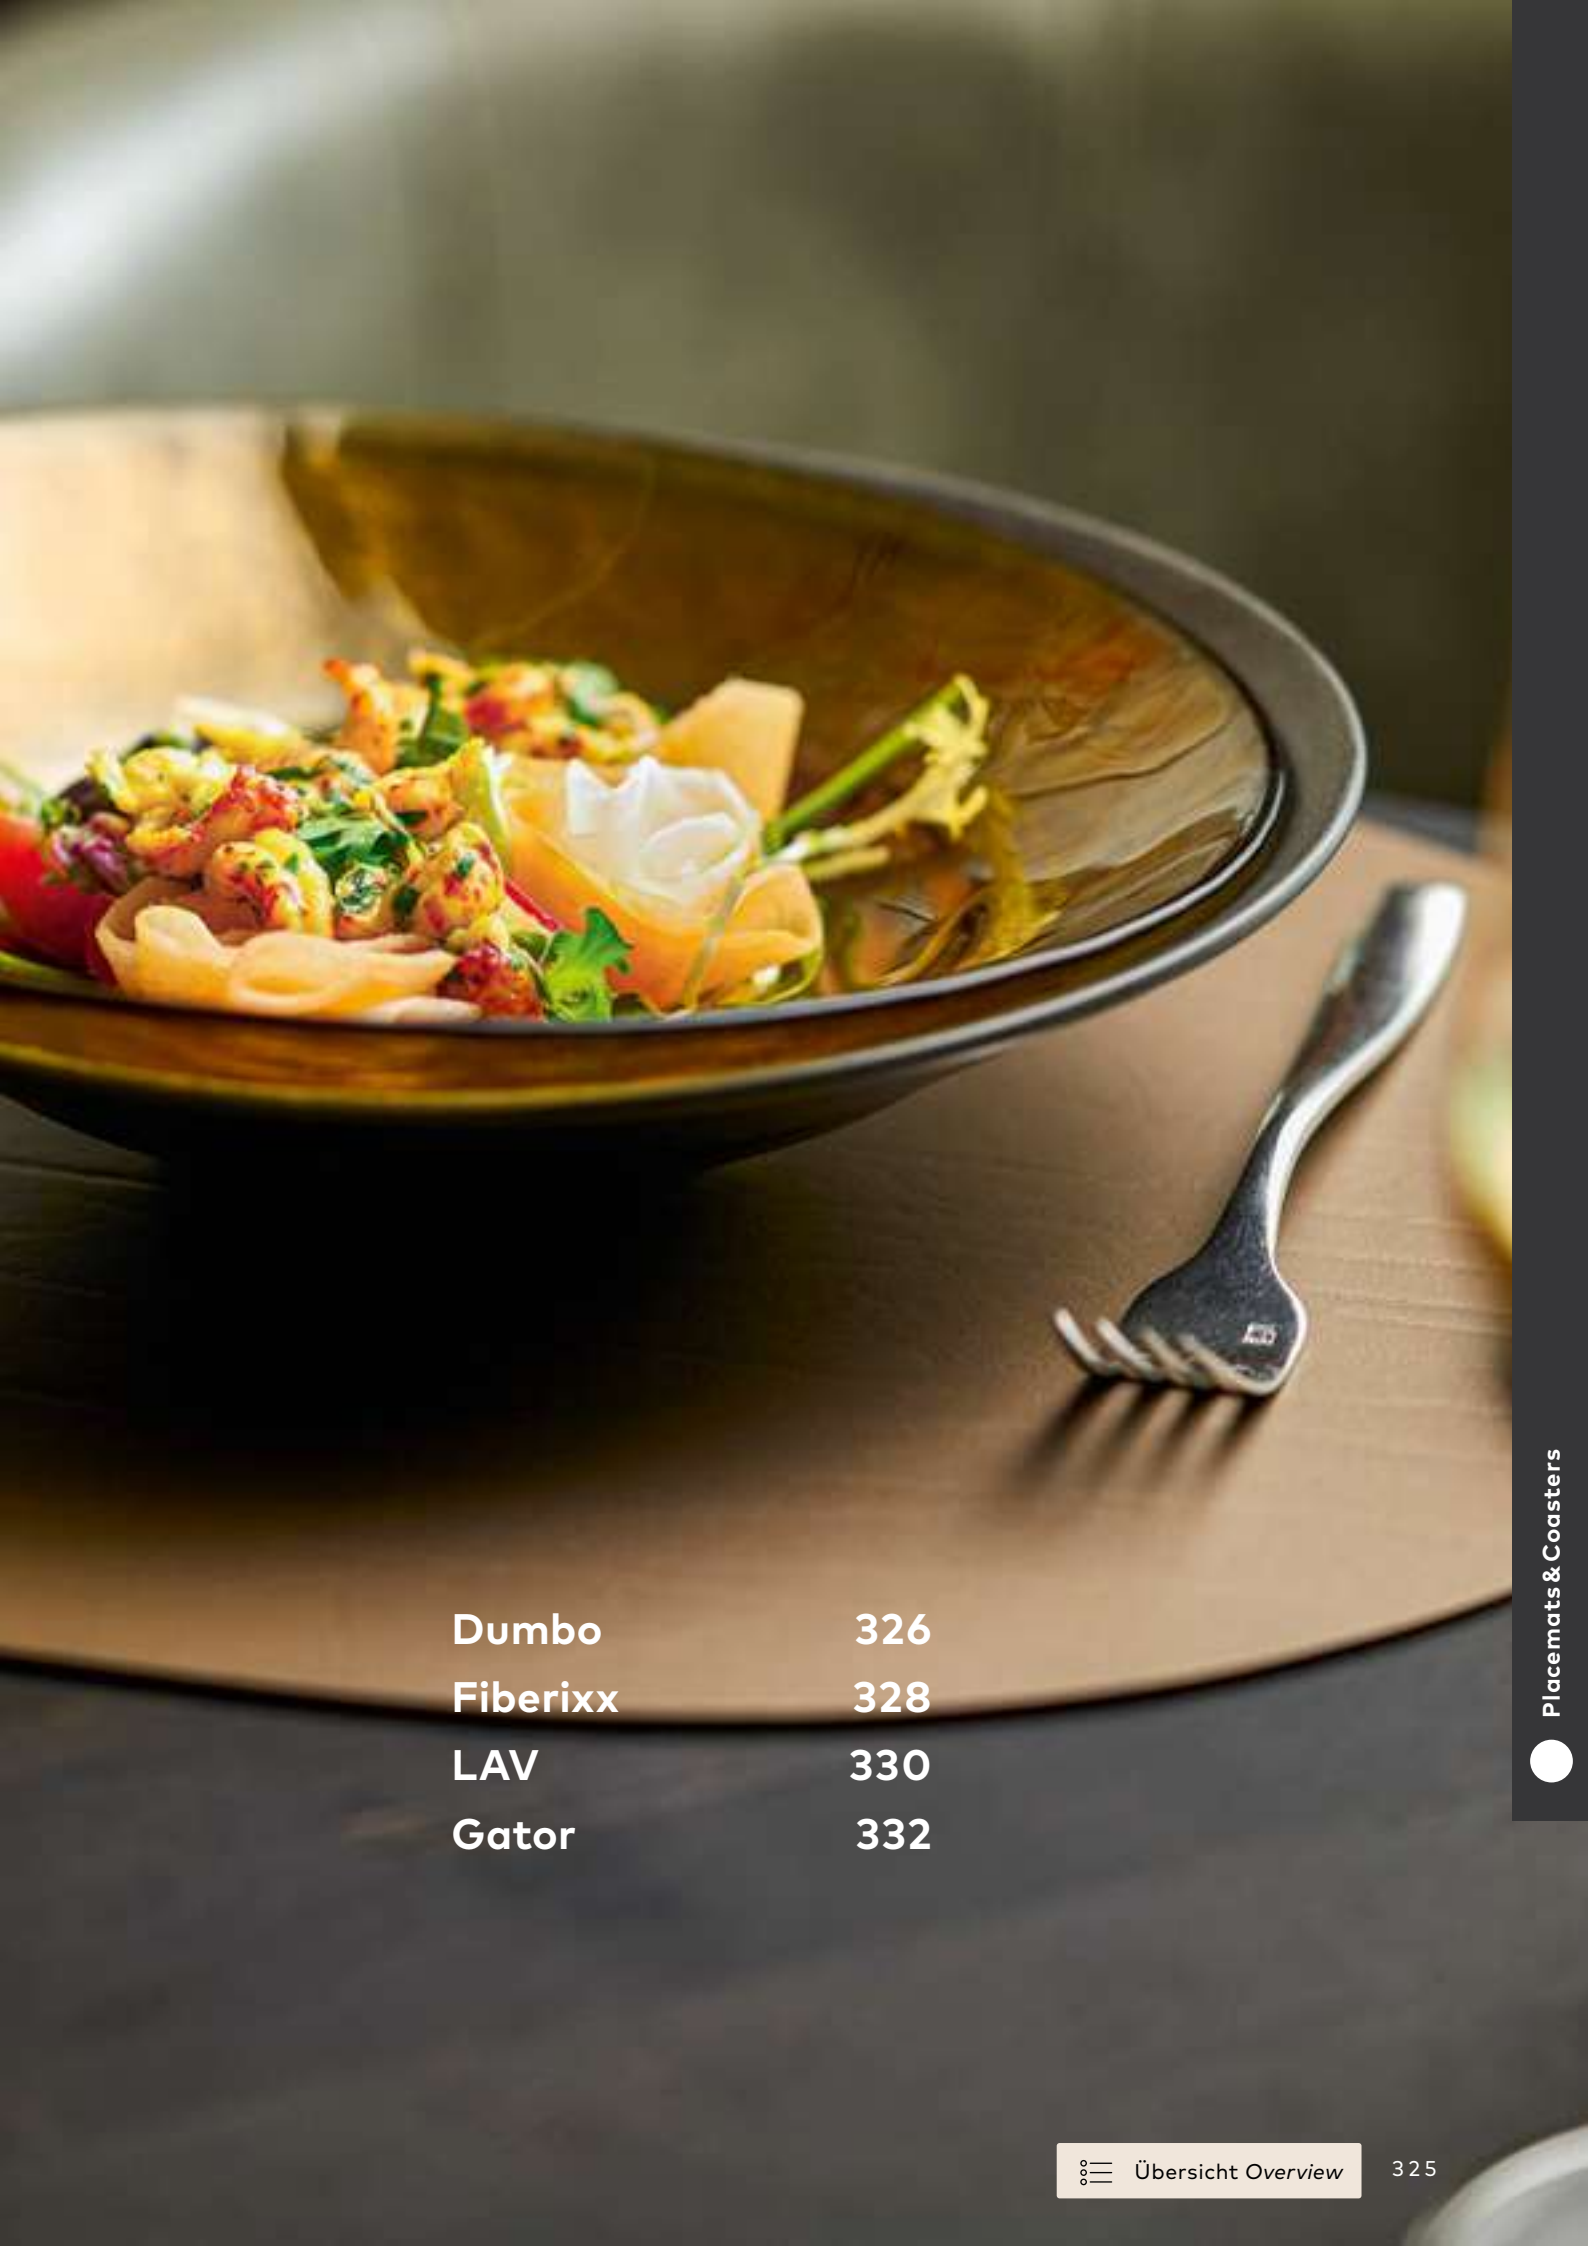

Dumbo	326
Fiberixx	328
LAV	330
Gator	332