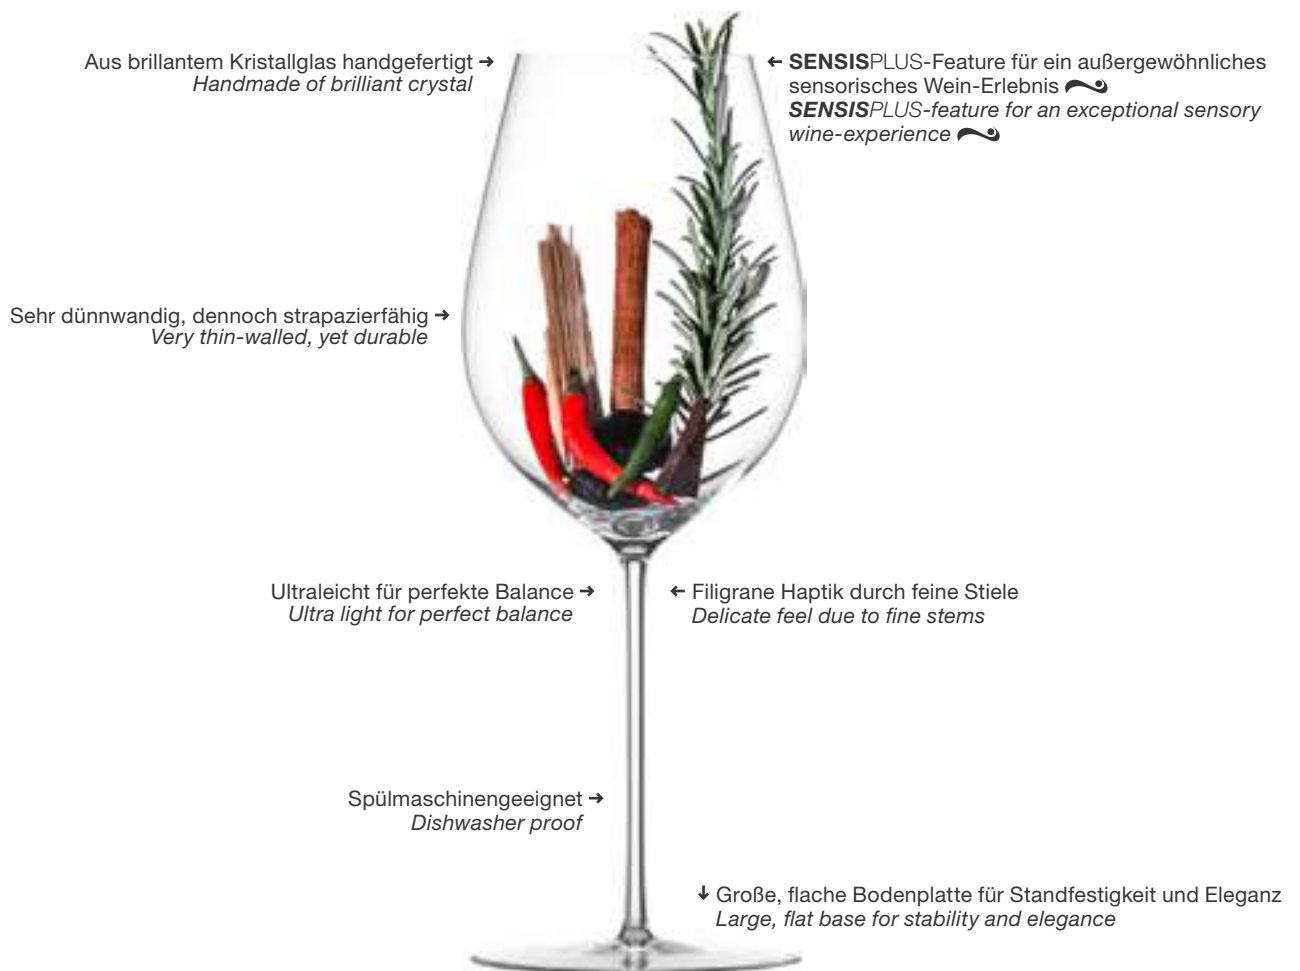

UNITY SENSISPLUS

Handgefertigt

feinste, mundgeblasene Meisterstücke

handmade

finest, mouthblown masterpieces