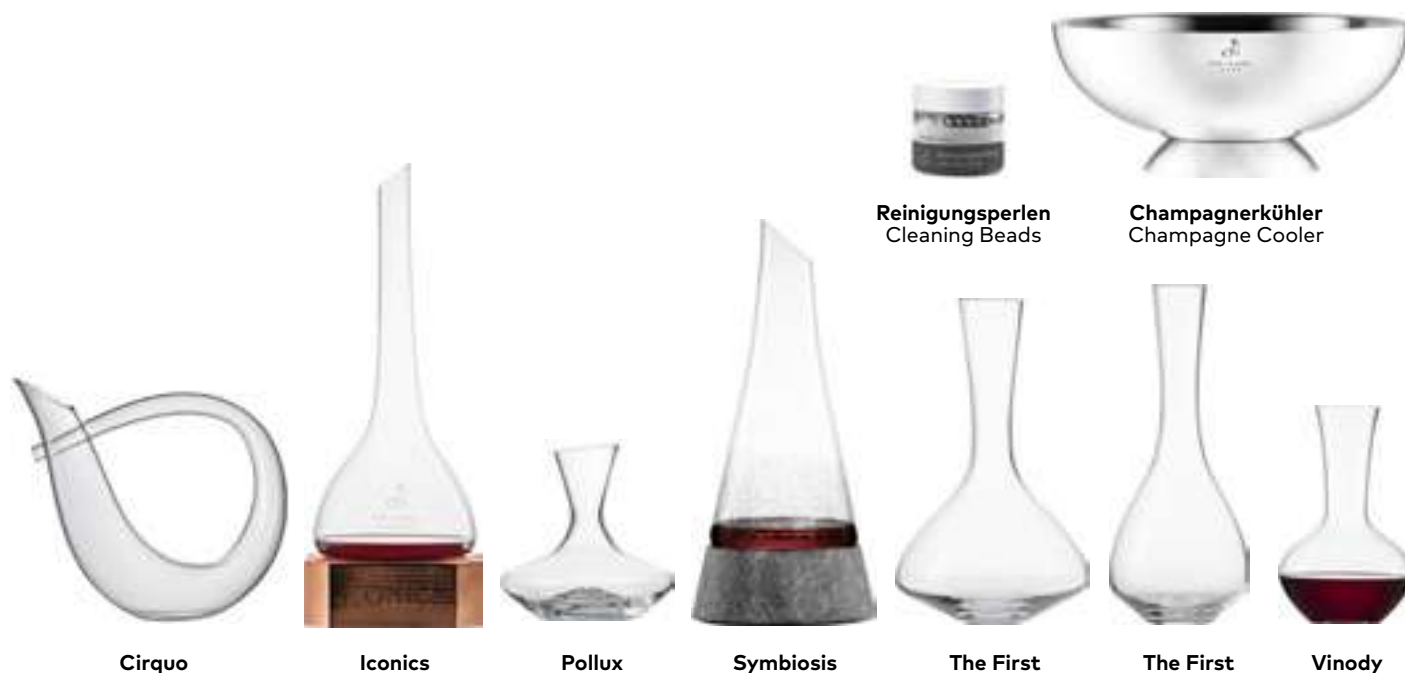

Champagnerkühler & Dekanter *Champagne Cooler & Decanters*

Artikel Item	Größe Size	Bestell- Nr. neu new Order no.	Bestell- Nr. alt former Order no.	Preis/ St. € Price/ pc €	Artikel per VE Item per VE	St./ Pal. Pool	Höhe mm Height mm	Ø mm dia. mm	Inhalt ml Ca- pacity ml	EAN der VE EAN per package
Champagnerkühler Champagne Cooler - Form 3604	-	123308		159,81 €	1	14	232	436	-	4001836116152
Cirquo Dekanter ¹⁾ ** Decanter ¹⁾ ** - Form 2834	0,75l	122333	117163	177,70 €	1	42	310	340	750	4001836096034
Iconics Dekanter mit Holzsockel ¹⁾ ** Decanter with Woodfoot ¹⁾ ** - Form 2856	0,75l	122238	120769	339,90 €	1+1	15	536	210	750	4001836093187
Pollux Rotweindekanter ¹⁾ ** Red Wine Decanter ¹⁾ ** - Form 2713	1l	122332	105230	67,05 €	1	36	230	232	1000	4001836096010
Symbiosis Dekanter mit Steinsockel ** Decanter with stone base ** - Form 2858	0,75l	123796		236,90 €	1	30	420	189	750	4001836132374
The First Rotweindekanter ¹⁾ ** Red Wine Decanter ¹⁾ ** - Form 2797	1,5l	122179	112910	55,88 €	1	30	352	218	1500	4001836091732
The First Weißweindekanter ¹⁾ White Wine Decanter ¹⁾ - Form 2797	0,75l	112909	112909	55,88 €	1	30	355	153	750	4001836023375
Vinody Rotweindekanter ¹⁾ ** Red Wine Decanter ¹⁾ ** - Form 2803	0,75l	122200	113736	67,05 €	1	48	282	175	750	4001836092265
Glaspoliertuch ZG Glass Polishing Towel ZG	-	124142		6,08 €	1	-	70x50	-	-	4001836135689
Reinigungspерlen Cleaning Beads	-	118436		8,38 €	1	8000	40	40	-	4001836079341

¹⁾ Mit der speziellen Oberflächenveredelung DROP PROTECT wird die Tropfenbildung außen am Glas verhindert.

¹⁾ The specially refined DROP PROTECT finish keeps drips inside the glass, so preventing unsightly stains from developing.